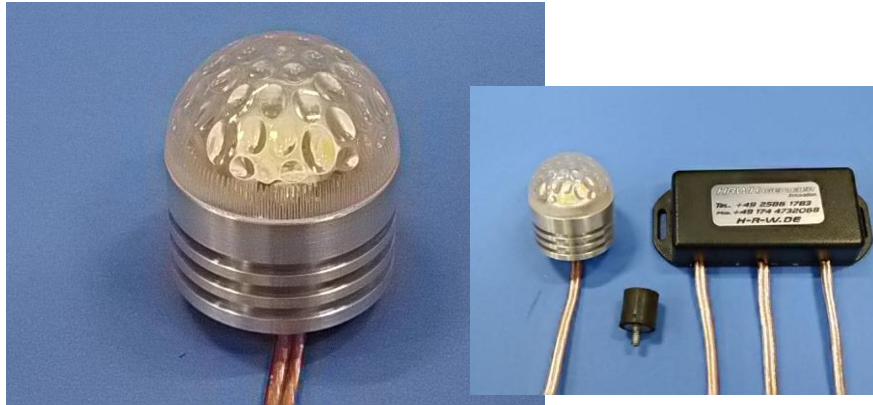

ACL / 20 Watt Power LED

Strobe Light für Ultraleichtflugzeuge

20WP2

Sichtbare Vorteile

- extrem helle weiße Blitze
- kilometerweit sichtbar
- programmierbare Blitzfolge
- einstellbare Geschwindigkeit
- synchron bei mehreren Blitzlampen
- sehr leicht
- sehr klein
- geringer Stromverbrauch
- funkstörungsfrei

Technische Daten:

Steuereinheit

Spannung: 12 – 14 V (typ. 13,8 V Bordspannung)

Ausgänge: 2 Stück (4 Blitzlampen möglich)

Blitzfolge: programmierbar

Blitzgeschwindigkeit: stufenlos einstellbar (für den Flugbetrieb typ.60 Blitze/ Min)

Maße: L 80/ 98 mm x B 40 mm x H 20 mm

Gewicht: 50 g

Blitzlampe

Leistung: 20 W

Lichtstärke: 1600 Lumen

Lichtfarbe: extrem weiß

Lichtkegel: rundum 360 °

Maße: H 40 mm D 35 mm

Befestigung: M 4 (Schwingungsdämpfer liegt bei)

Gewicht: 50 g

<u>Preis:</u>	Steuereinheit mit einer Blitzlampe:	189,00 Euro
	Zusätzliche Blitzlampe:	109,00 Euro
	Komplette Einheit mit zwei Blitzlampen:	249,00 Euro.